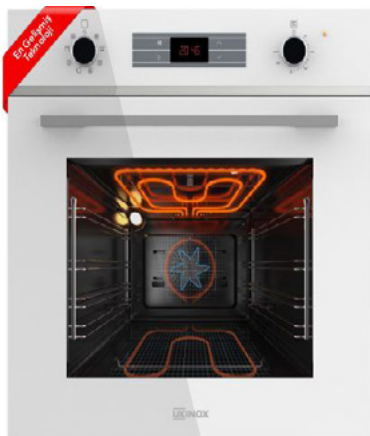

STT-KP-0183

**SMART 8801 B BLACK OVEN**

STT-KP-0176

**SMART 8801 G GREY OVEN**

STT-KP-0178

**SMART 8801 W WHITE OVEN**

STT-KP-0177

**TRAGER I 500 INOX ASPIRATOR**